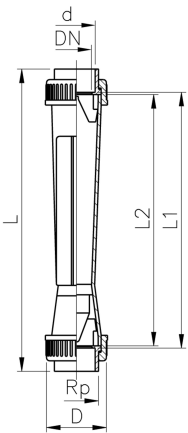

Versión corta
Flotador de PVDF con imán
Con manguitos encolables de PVC-U ISO/DIN

Modelo:

- Suitable limit switches see accessories for variable area flow meters
- Tuercas y Extremos en otros materiales, bajo demanda

| d (mm) | DN (mm) | Pulgadas (inch) | Scale range (L/h) | Tipo | Cuerpo Polisulfona, O-ring de EPDM Código | Peso (kg) | Cuerpo PVC-U transparente, O-ring de EPDM Código | Peso (kg) |
|-----------|------------|--------------------|----------------------|--------|---|--------------|---|--------------|
| 16 | 10 | 3/8 | 2,5 - 25,0 | SK 500 | 198 801 890 | 0,079 | 198 803 320 | 0,081 |
| 16 | 10 | 3/8 | 5,0 - 50,0 | SK 510 | 198 801 891 | 0,102 | 198 803 321 | 0,080 |
| 16 | 10 | 3/8 | 10,0 - 100,0 | SK 520 | 198 801 892 | 0,075 | 198 803 322 | 0,079 |
| 20 | 15 | 1/2 | 8,0 - 80,0 | SK 600 | 198 801 893 | 0,123 | 198 803 323 | 0,129 |
| 20 | 15 | 1/2 | 15,0 - 150,0 | SK 610 | 198 801 894 | 0,121 | 198 803 324 | 0,160 |
| 20 | 15 | 1/2 | 20,0 - 200,0 | SK 620 | 198 801 895 | 0,119 | 198 803 325 | 0,125 |
| 32 | 25 | 1 | 15,0 - 150,0 | SK 700 | 198 801 896 | 0,248 | 198 803 326 | 0,301 |
| 32 | 25 | 1 | 30,0 - 300,0 | SK 710 | 198 801 897 | 0,289 | 198 803 327 | 0,255 |
| 32 | 25 | 1 | 50,0 - 500,0 | SK 720 | 198 801 898 | 0,241 | 198 803 328 | 0,248 |
| 32 | 25 | 1 | 100,0 - 1000,0 | SK 730 | 198 801 899 | 0,280 | 198 803 329 | 0,242 |

| D (mm) | L (mm) | L1 (mm) | L2 (mm) | G (inch) |
|-----------|-----------|------------|------------|-------------|
| 35 | 199 | 171 | 165 | 3/4 |
| 35 | 199 | 171 | 165 | 3/4 |
| 35 | 199 | 171 | 165 | 3/4 |
| 43 | 223 | 191 | 185 | 1 |
| 43 | 223 | 191 | 185 | 1 |
| 43 | 223 | 191 | 185 | 1 |
| 60 | 250 | 206 | 200 | 1 1/2 |
| 60 | 250 | 206 | 200 | 1 1/2 |
| 60 | 250 | 206 | 200 | 1 1/2 |
| 60 | 250 | 206 | 200 | 1 1/2 |