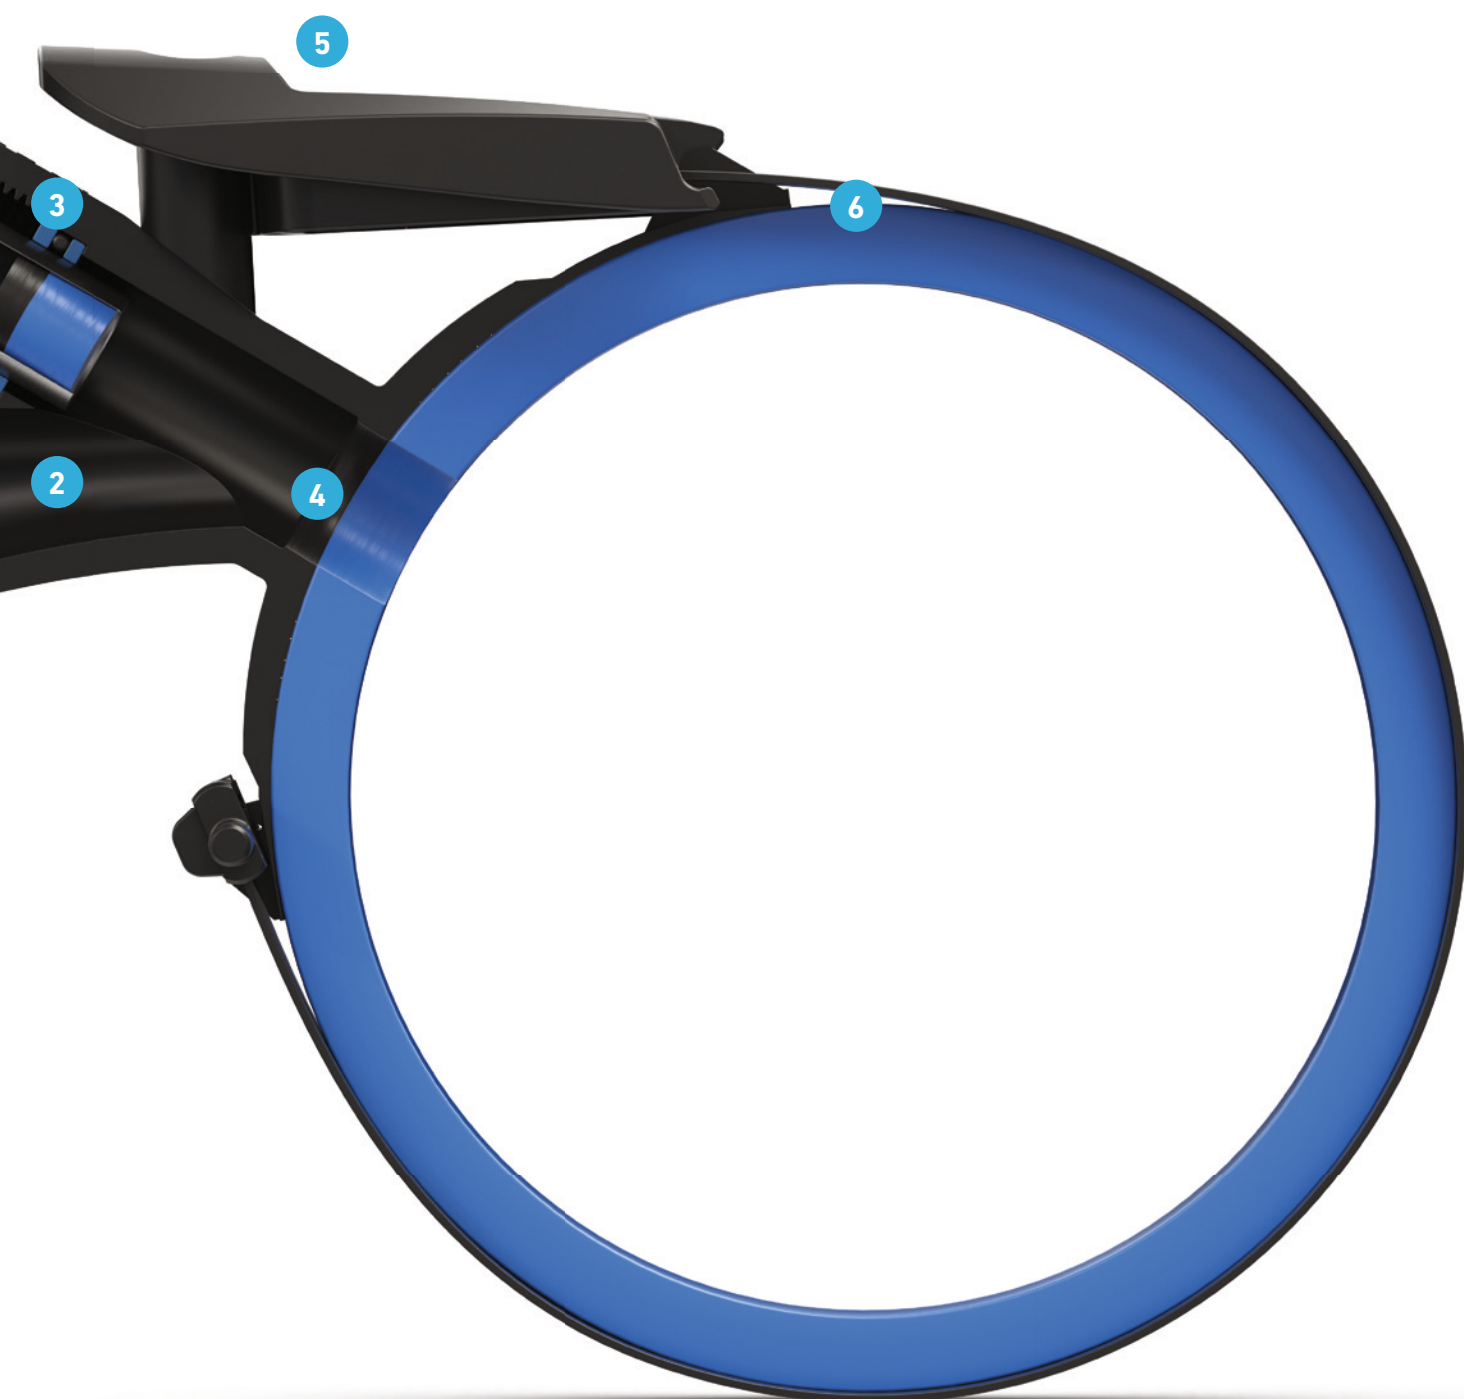

**Installazione semplice,
sicura e veloce con una
operatività migliore e una
durata utile ampliata.**